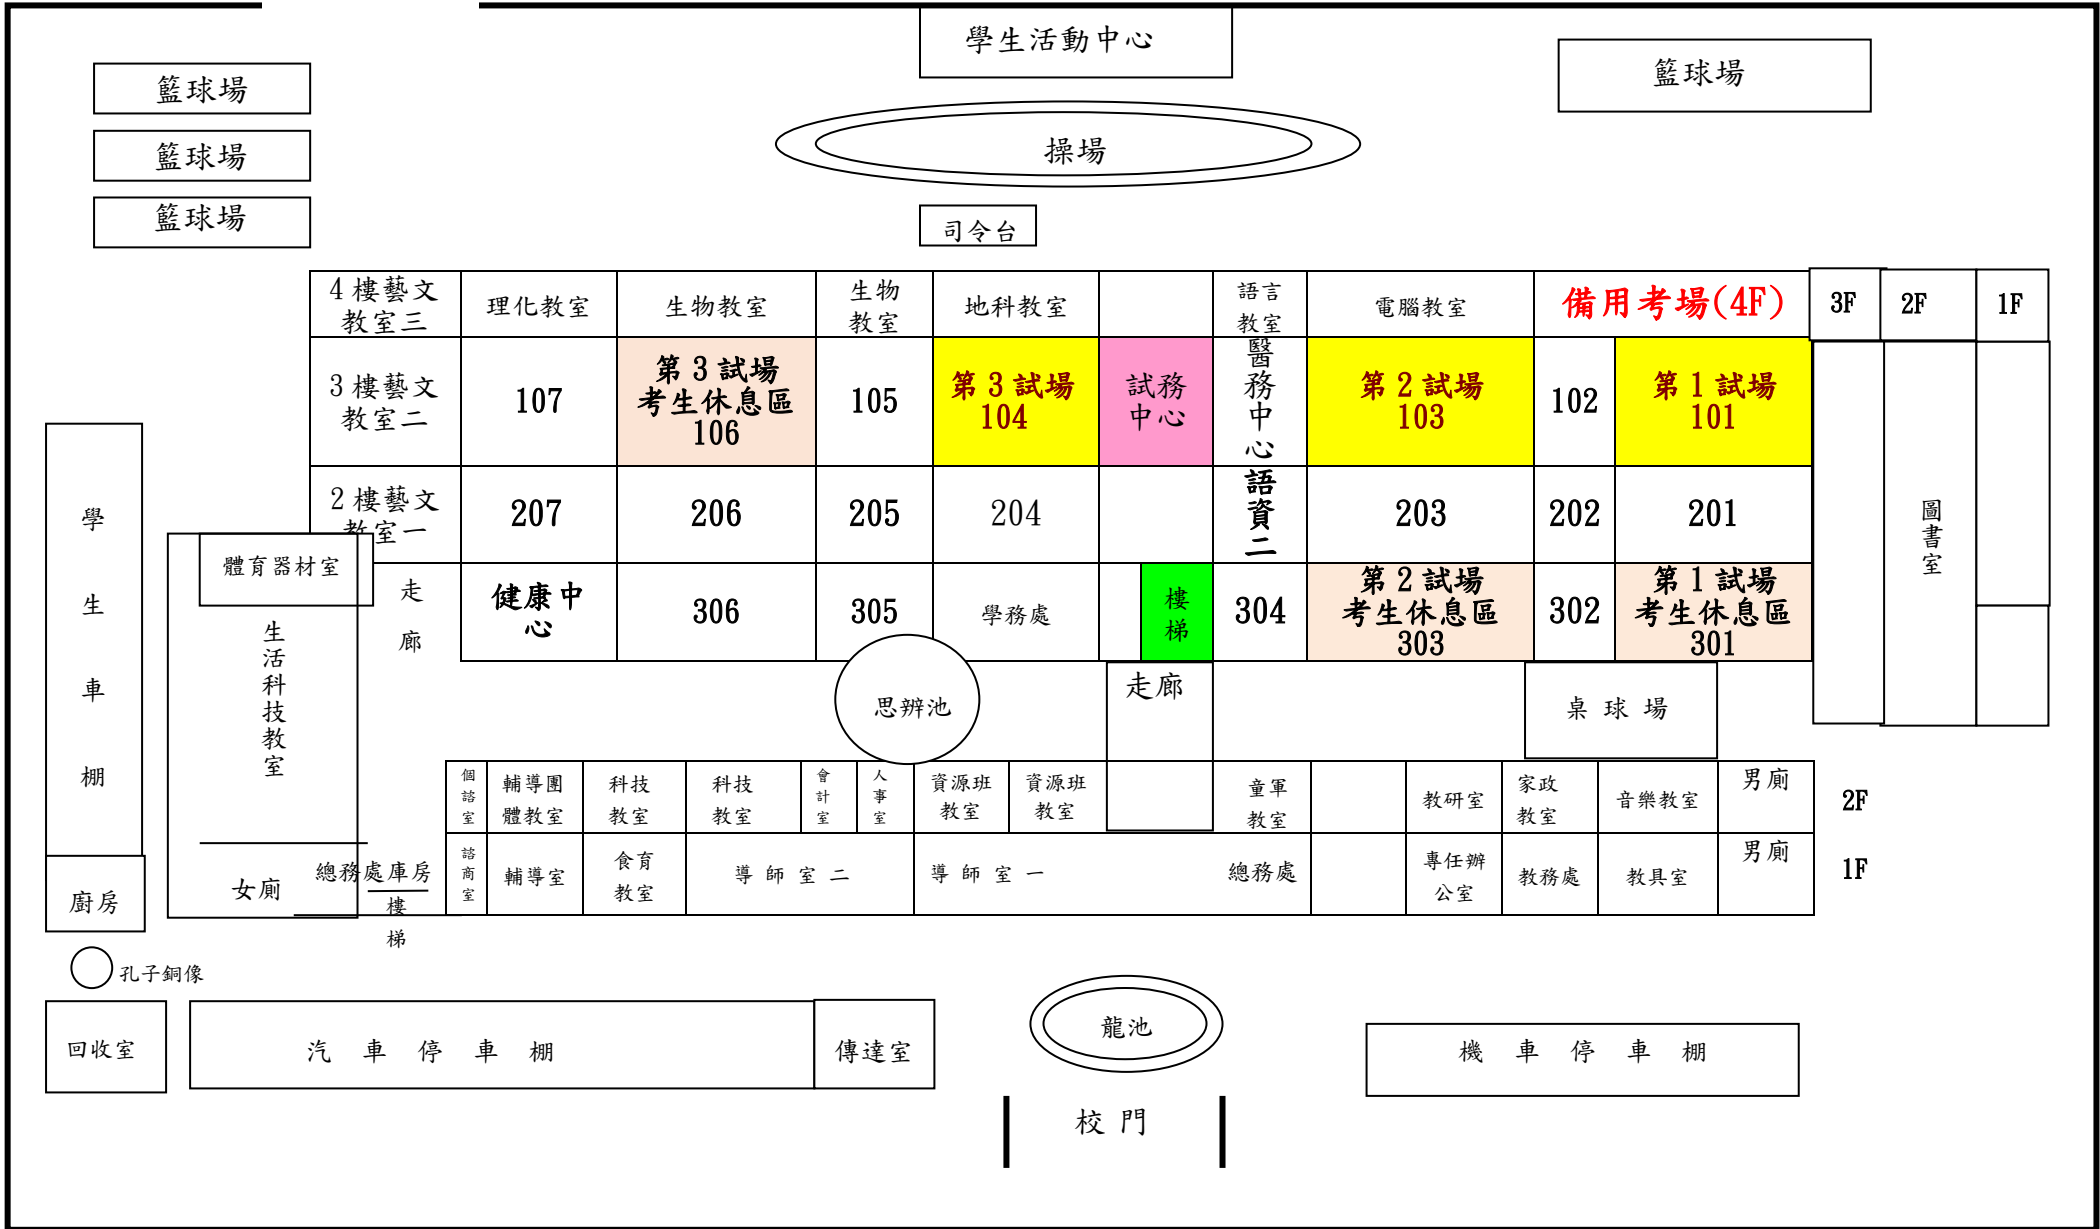

試 場 配 置 圖

後門

學生活動中心

籃球場

籃球場

籃球場

籃球場

操場

司令台

4樓藝文教室三	理化教室	生物教室	生物教室	地科教室		語言教室	電腦教室	備用考場(4F)		3F	2F	1F		
3樓藝文教室二	107	第3試場 考生休息區 106	105	第3試場 104	試務中心	醫務中心	第2試場 103	102	第1試場 101					
2樓藝文教室一	207	206	205	204		語資二	203	202	201					
體育器材室	走廊	健康中心	306	305	學務處	樓梯	304	第2試場 考生休息區 303	302	第1試場 考生休息區 301				
生活科技教室					學務處	走廊			桌球場					
	個諮室	輔導團體教室	科技教室	科技教室	會計室	人事室	資源班教室	資源班教室		童軍教室	教研室	家政教室	音樂教室	男廁
	女廁	總務處	庫房	樓	輔導室	食育教室	導師室二		導師室一	總務處	專任辦公室	教務處	教具室	男廁

思辨池

走廊

桌球場

圖書室

2F

1F

○ 孔子銅像

龍池