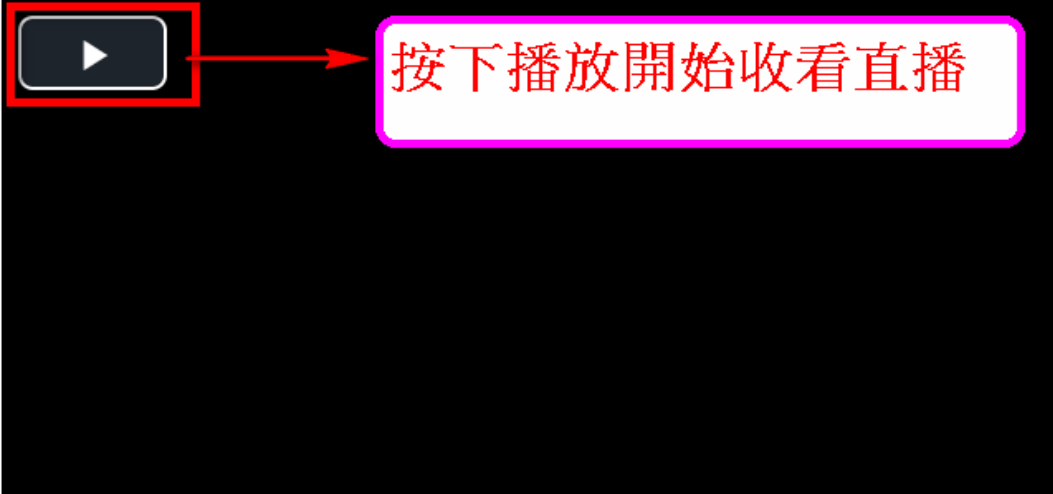

崇文國小

按下播放開始收看直播

<rtmp://163.27.52.60/live/cwes>

[potplayer播放清單(請另存連結)](#)

[快速連結壓縮包(請直接點擊解](#)

第一種收看直播方法