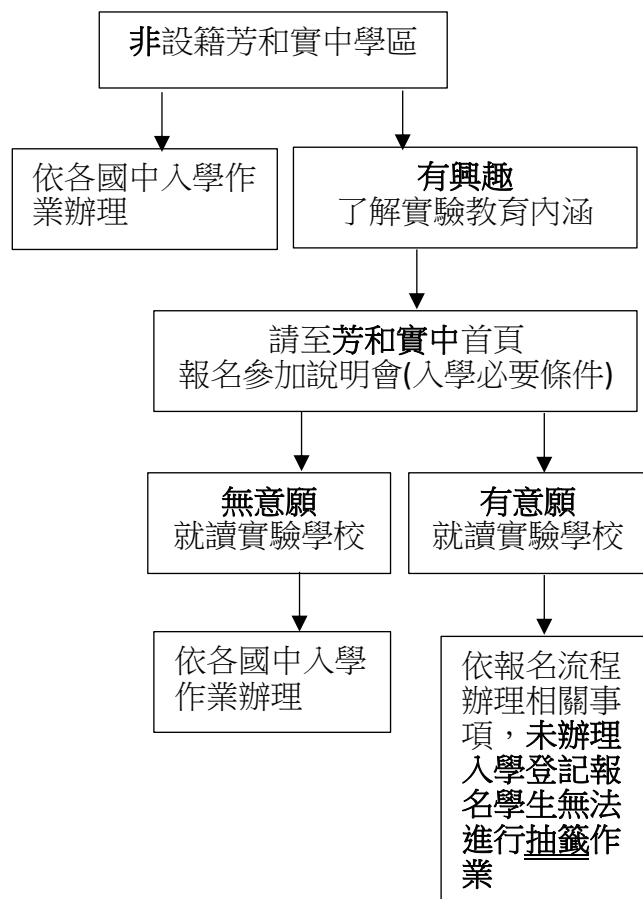

# 重要權益通知

芳和實驗國中於即日起開始 109 新生入學招生程序。  
芳和國中已轉型為「實驗國民中學」，入學說明會為瞭解本校實驗教育之重要活動，凡是「未參加」入學說明會者，無法完成報名程序！

家長參加新生入學說明是新生入學的必要條件(二場擇一參加)

第一場入學說明會時間：10月19日星期六上午9時至11時

第二場入學說明會時間：10月21日星期一晚上7時至9時

地點：本校三棟二樓藝游軒

本校實驗教育官網：<https://sites.google.com/a/fh.jhs.tp.edu.tw/fe.jh/>