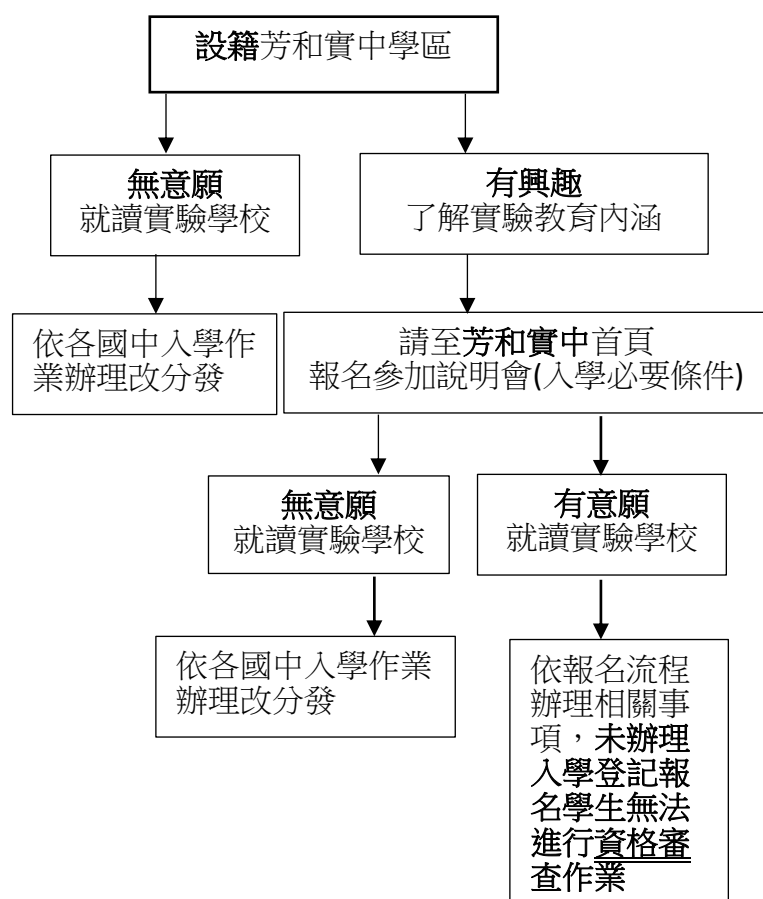

# 重要權益通知

芳和實驗國中於即日起開始 109 新生入學招生程序。  
芳和國中已轉型為「實驗國民中學」，入學說明會為瞭解本校實驗教育之重要活動，凡是「未參加」入學說明會者，無法完成報名程序！

家長參加新生入學說明是新生入學的必要條件(二場擇一參加)

第一場入學說明會時間：10月19日星期六上午9時至11時

第二場入學說明會時間：10月21日星期一晚上7時至9時

地點：本校三棟二樓藝游軒

本校實驗教育官網：<https://sites.google.com/a/fh.jhs.tp.edu.tw/fe.jh/>