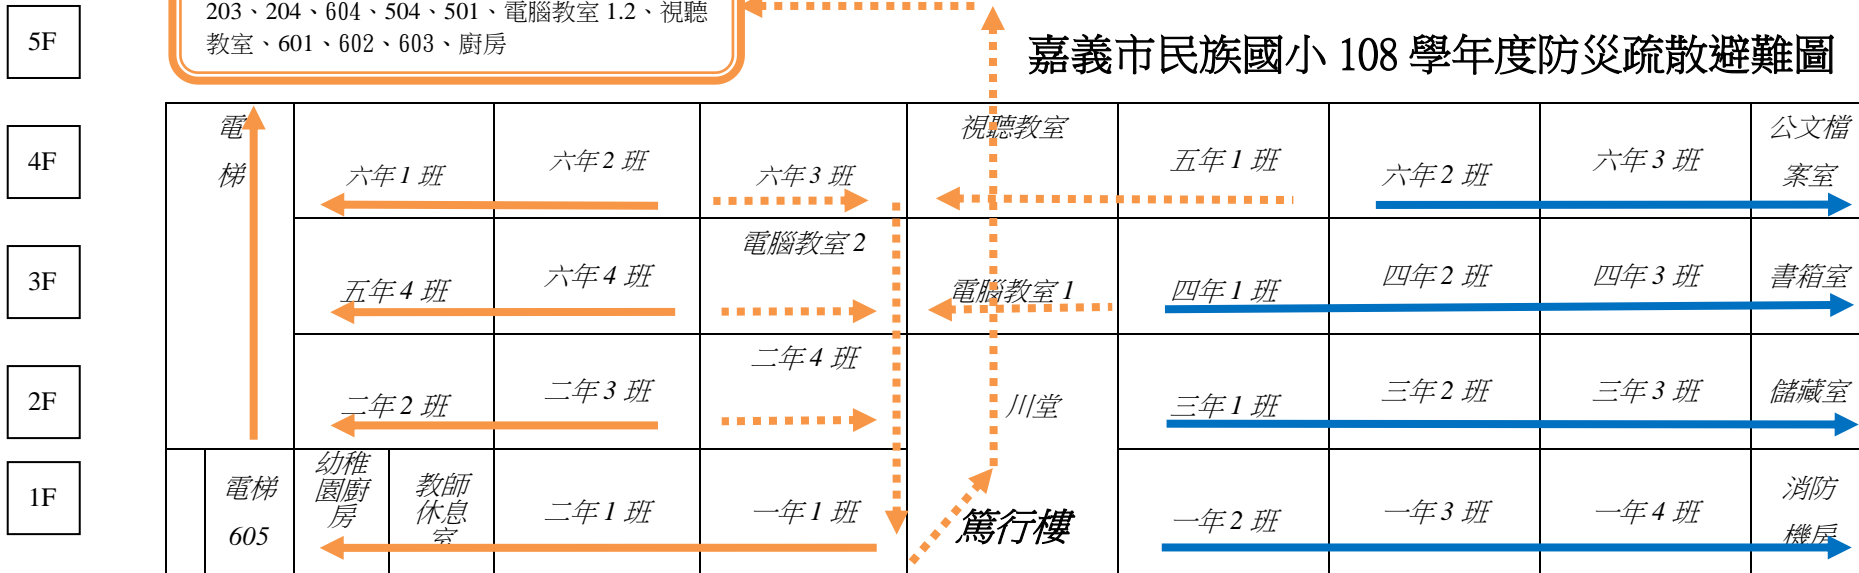

嘉義市民族國小 108 學年度防災疏散避難圖

第一疏散:彩虹門:幼兒園廚房、201、101、202、203、204、604、504、501、電腦教室 1.2、視聽教室、601、602、603、廚房

第二疏散:綜合球:102、103、104、301、302、303、401、402、403、602、603

連接走廊
川堂

第三疏散:博學樓前庭:午餐辦公室、知動教室、特教教室、健康中心、英語教室 1、會計室、人事室、輔導處、404、304、校長室、會議室、圖書室、幼兒園、學務處、教務處、總務處、英文教室 2、自然教室 1、自然教室 2、國樂教室、餐廳、簡報室、機場、旅館、遊戲室、廚房、活動中心

校門口