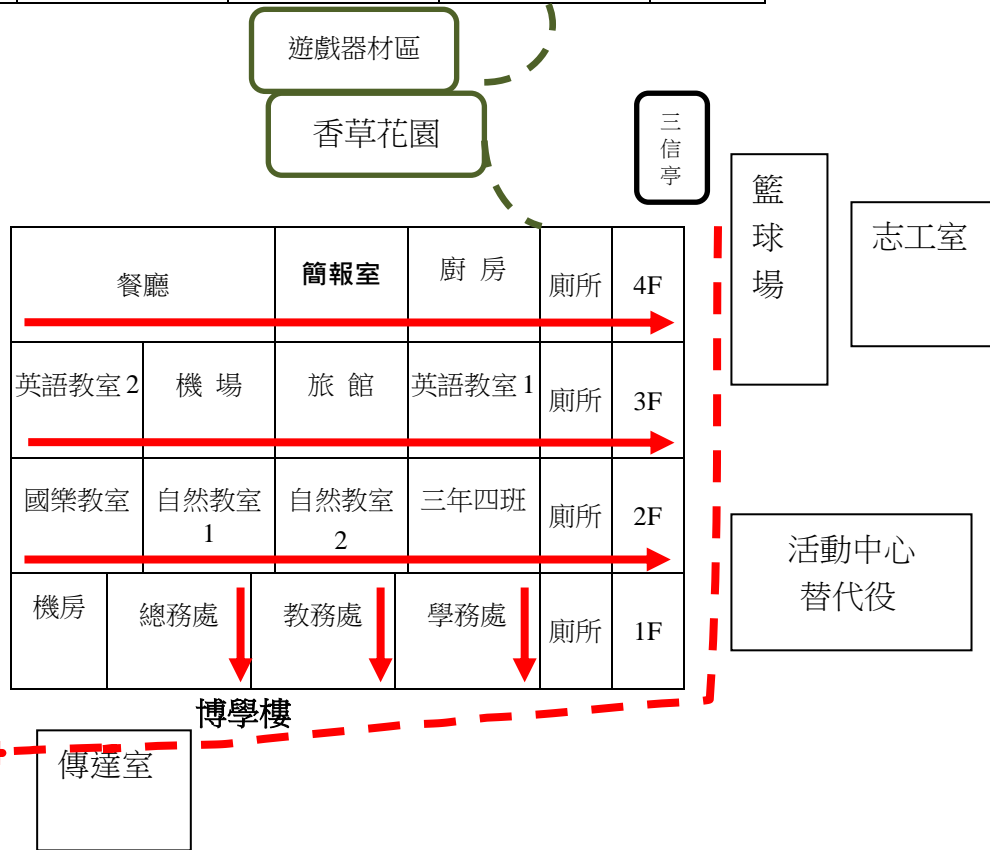

嘉義市民族國小 108 學年度防災疏散避難圖

第一疏散:彩虹門:幼兒園廚房、201、101、202、203、204、604、504、501、電腦教室 1.2、視聽教室、601、602、603、廚房

第二疏散:綜合球:102、103、104、301、302、303、401、402、403、602、603

連接走廊
川堂

第三疏散:博學樓前庭:午餐辦公室、知動教室、特教教室、健康中心、英語教室 1、會計室、人事室、輔導處、404、304、校長室、會議室、圖書室、幼兒園、學務處、教務處、總務處、英文教室 2、自然教室 1、自然教室 2、國樂教室、餐廳、簡報室、機場、旅館、遊戲室、廚房、活動中心

校門口