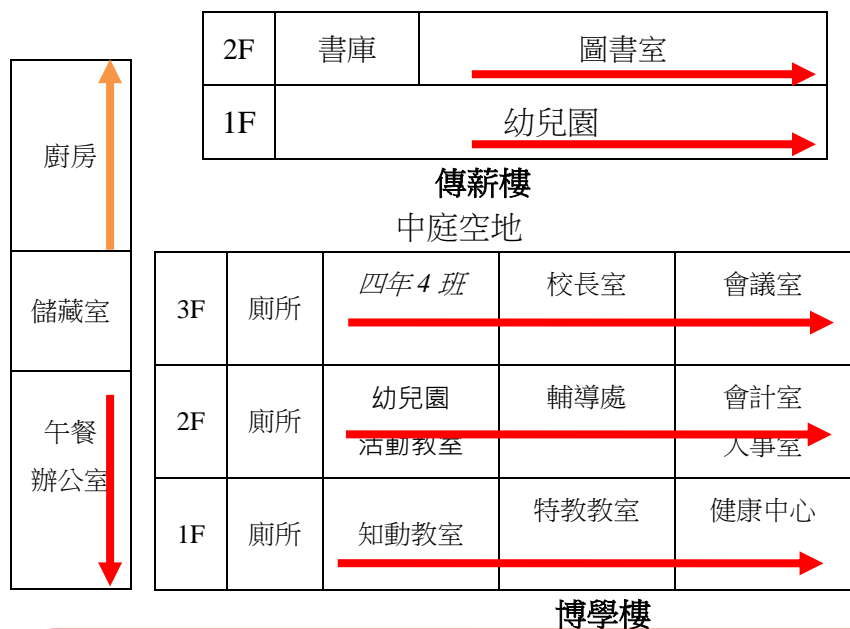

嘉義市民族國小 108 學年度防災疏散避難圖

第一疏散:彩虹門:幼兒園廚房、201、101、202、203、204、604、504、501、電腦教室 1.2、視聽教室、601、602、603、廚房

第二疏散:綜合球:102、103、104、301、302、303、401、402、403、602、603

連接走廊
川堂

第三疏散:博學樓前庭:午餐辦公室、知動教室、特教教室、健康中心、英語教室 1、會計室、人事室、輔導處、404、304、校長室、會議室、圖書室、幼兒園、學務處、教務處、總務處、英文教室 2、自然教室 1、自然教室 2、國樂教室、餐廳、簡報室、機場、旅館、遊戲室、廚房、活動中心

校門口